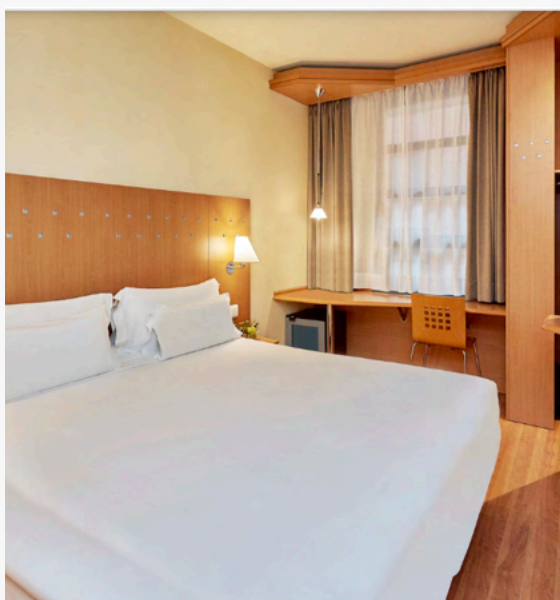

HOTEL VALENCIA OCEANIC AFFILIATED BY MELIA

Tarifas:

20% descuento sobre la tarifa vigente, si se reserva con más de 60 días de antelación sobre la fecha de llegada.

15% descuento sobre la tarifa vigente, si se reserva entre 59 y 15 días antes de la fecha de llegada.

10% descuento sobre la tarifa vigente, si se reserva entre 14 días y la fecha de llegada

AV. DEL PORT, 214, CAMINS
AL GRAU, 46023 VALÈNCIA,
VALENCIA

[RESERVAR CON DESCUENTO](#)