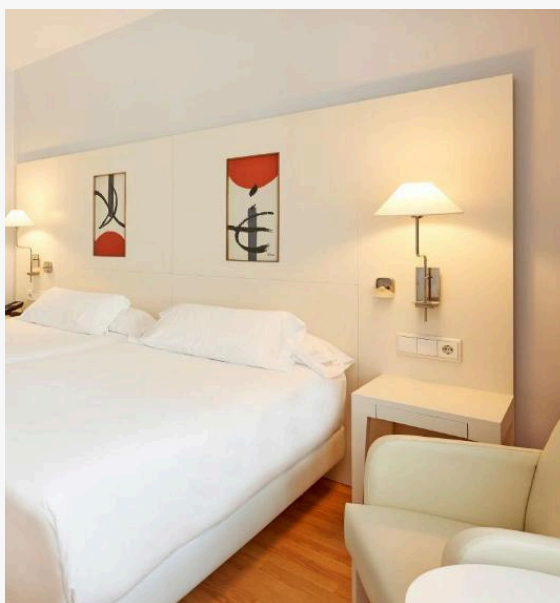

ALOJAMIENTO RECOMENDADO

CONGRESO
CIRNO-AEPP

ENCUENTRO INTERNACIONAL
RNO EN VALENCIA

VALENCIA
7/8/9
NOVIEMBRE
2024

OLYMPIA UNIVERSIDADES

Tarifas/noche

Habitación Uso Individual 84€

Habitación Doble: 92€

Habitación Uso Individual 116€

Habitación Doble: 124€

Habitación Triple: 180€

**Desayuno Incluido*

CÓDIGO DESCUENTO:

CIRNO2024

ACCOMMODATION HERE

CARRER MESTRE SERRANO,
5, 46120 ALBORAIA,
VALENCIA

NH VALENCIA LAS ARTES

Tarifas:

Noche 07/11

Habitación Uso Individual 140€

Habitación Doble: 150€

Noche 08/11

Habitación Uso Individual 158€

Habitación Doble: 168€