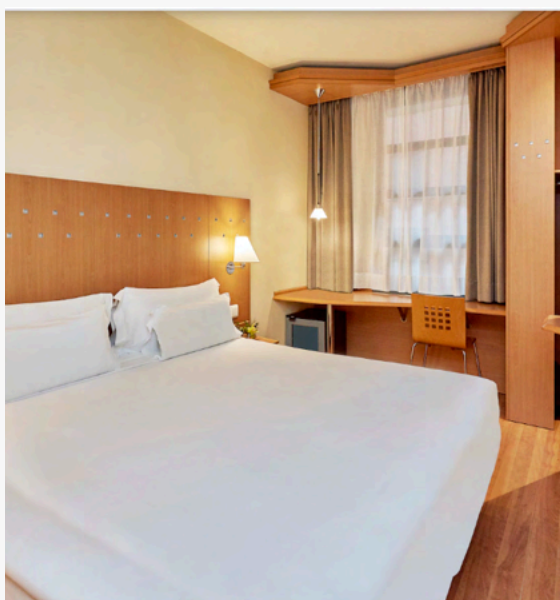

NH VALENCIA LAS CIENCIAS

Tarifas:

Noche 07/11

Habitación Uso Individual 127€

Habitación Doble: 135€

Noche 08/11

Habitación Uso Individual 147€

Habitación Doble: 155€

*Desayuno incluido

AV. DE L'INSTITUT OBRER DE
VALÈNCIA, 26, QUATRE
CARRERES, 46013 VALENCIA

[RESERVAR CON DESCUENTO](#)