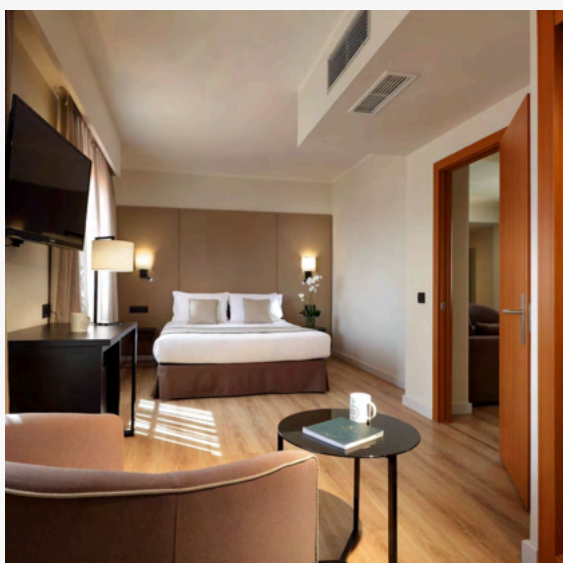

EXE REY DON JAIME

CÓDIGO DESCUENTO:

CIRNO

Descuento del 12% sobre la tarifa web estándar

*Válido hasta 23 de octubre 2023

AV. DE LES BALEARS, 2,
CAMINS AL GRAU, 46023
VALENCIA

[RESERVAR](#)