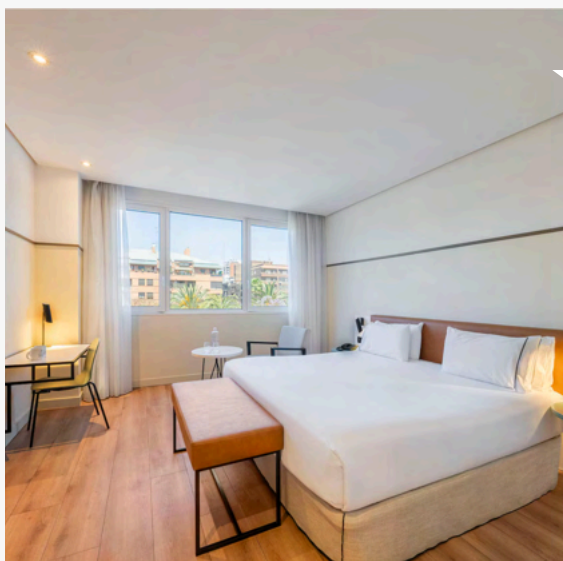

EUROSTARS ACTEÓN

CÓDIGO DESCUENTO:

CIRNO

Descuento del 12% sobre la tarifa web estándar

*Válido hasta 23 de octubre 2023

C/ DE VICENTE BELTRÁN
GRIMAL, 2, CAMINS AL
GRAU, 46023 VALENCIA

[RESERVAR](#)

ACCOMMODATION HERE