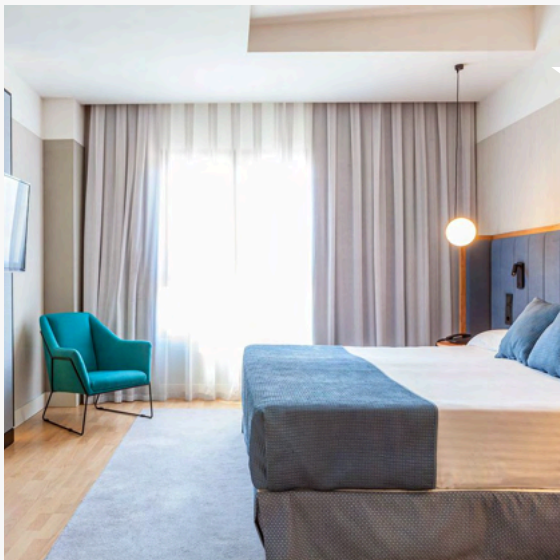

ALOJAMIENTO RECOMENDADO

CONGRESO
CIRNO-AEPP

ENCUENTRO INTERNACIONAL
RNO EN VALENCIA

VALENCIA
7/8/9
NOVIEMBRE
2024

OLYMPIA UNIVERSIDADES

Tarifas/noche

Habitación Uso Individual 84€

Habitación Doble: 92€

Habitación Triple: 131€

**Desayuno Incluido*

CÓDIGO DESCUENTO:

CIRNO2024

C. DEL DOCTOR VICENT
ZARAGOZA, 13, BENIMACLET
46020 VALENCIA

RESERVAR

OLYMPIA EVENTS & SPA

Tarifas/noche

Habitación Uso Individual 116€

Habitación Doble: 124€

Habitación Triple: 180€

**Desayuno Incluido*

CÓDIGO DESCUENTO:

CIRNO2024

ACCOMMODATION HERE

CARRER MESTRE SERRANO,
5, 46120 ALBORAIA,
VALENCIA