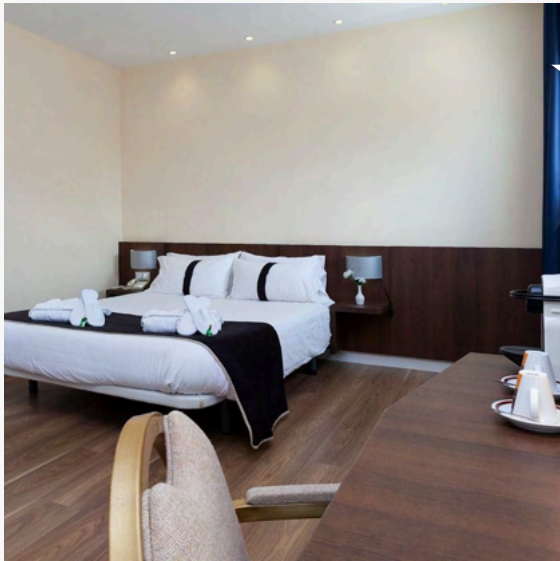

ALOJAMIENTO RECOMENDADO

CONGRESO
CIRNO-AEPP

ENCUENTRO INTERNACIONAL
RNO EN VALENCIA

VALENCIA
7/8/9
NOVIEMBRE
2024

OLYMPIA UNIVERSIDADES

Tarifas/noche

Habitación Uso Individual 84€

Habitación Doble: 92€

Habitación Uso Individual 116€

Habitación Doble: 124€

Habitación Triple: 180€

**Desayuno Incluido*

CÓDIGO DESCUENTO:

CIRNO2024

ACCOMMODATION HERE

CARRER MESTRE SERRANO,
5, 46120 ALBORAIA,
VALENCIA