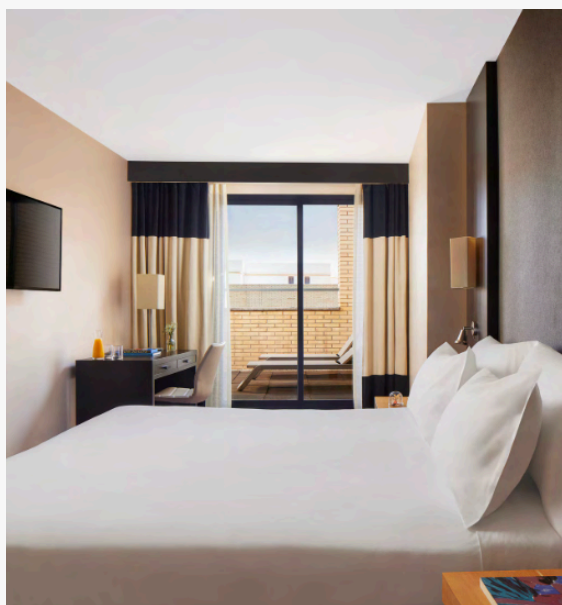

NH CIUDAD DE VALENCIA

Tarifas:

Noche 07/11

Habitación Uso Individual 119€

Habitación Doble: 128€

Noche 08/11

Habitación Uso Individual 120€

Habitación Doble: 129€

*Desayuno incluido

AV. DEL PORT, 214, CAMINS
AL GRAU, 46023 VALENCIA

[RESERVAR CON DESCUENTO](#)